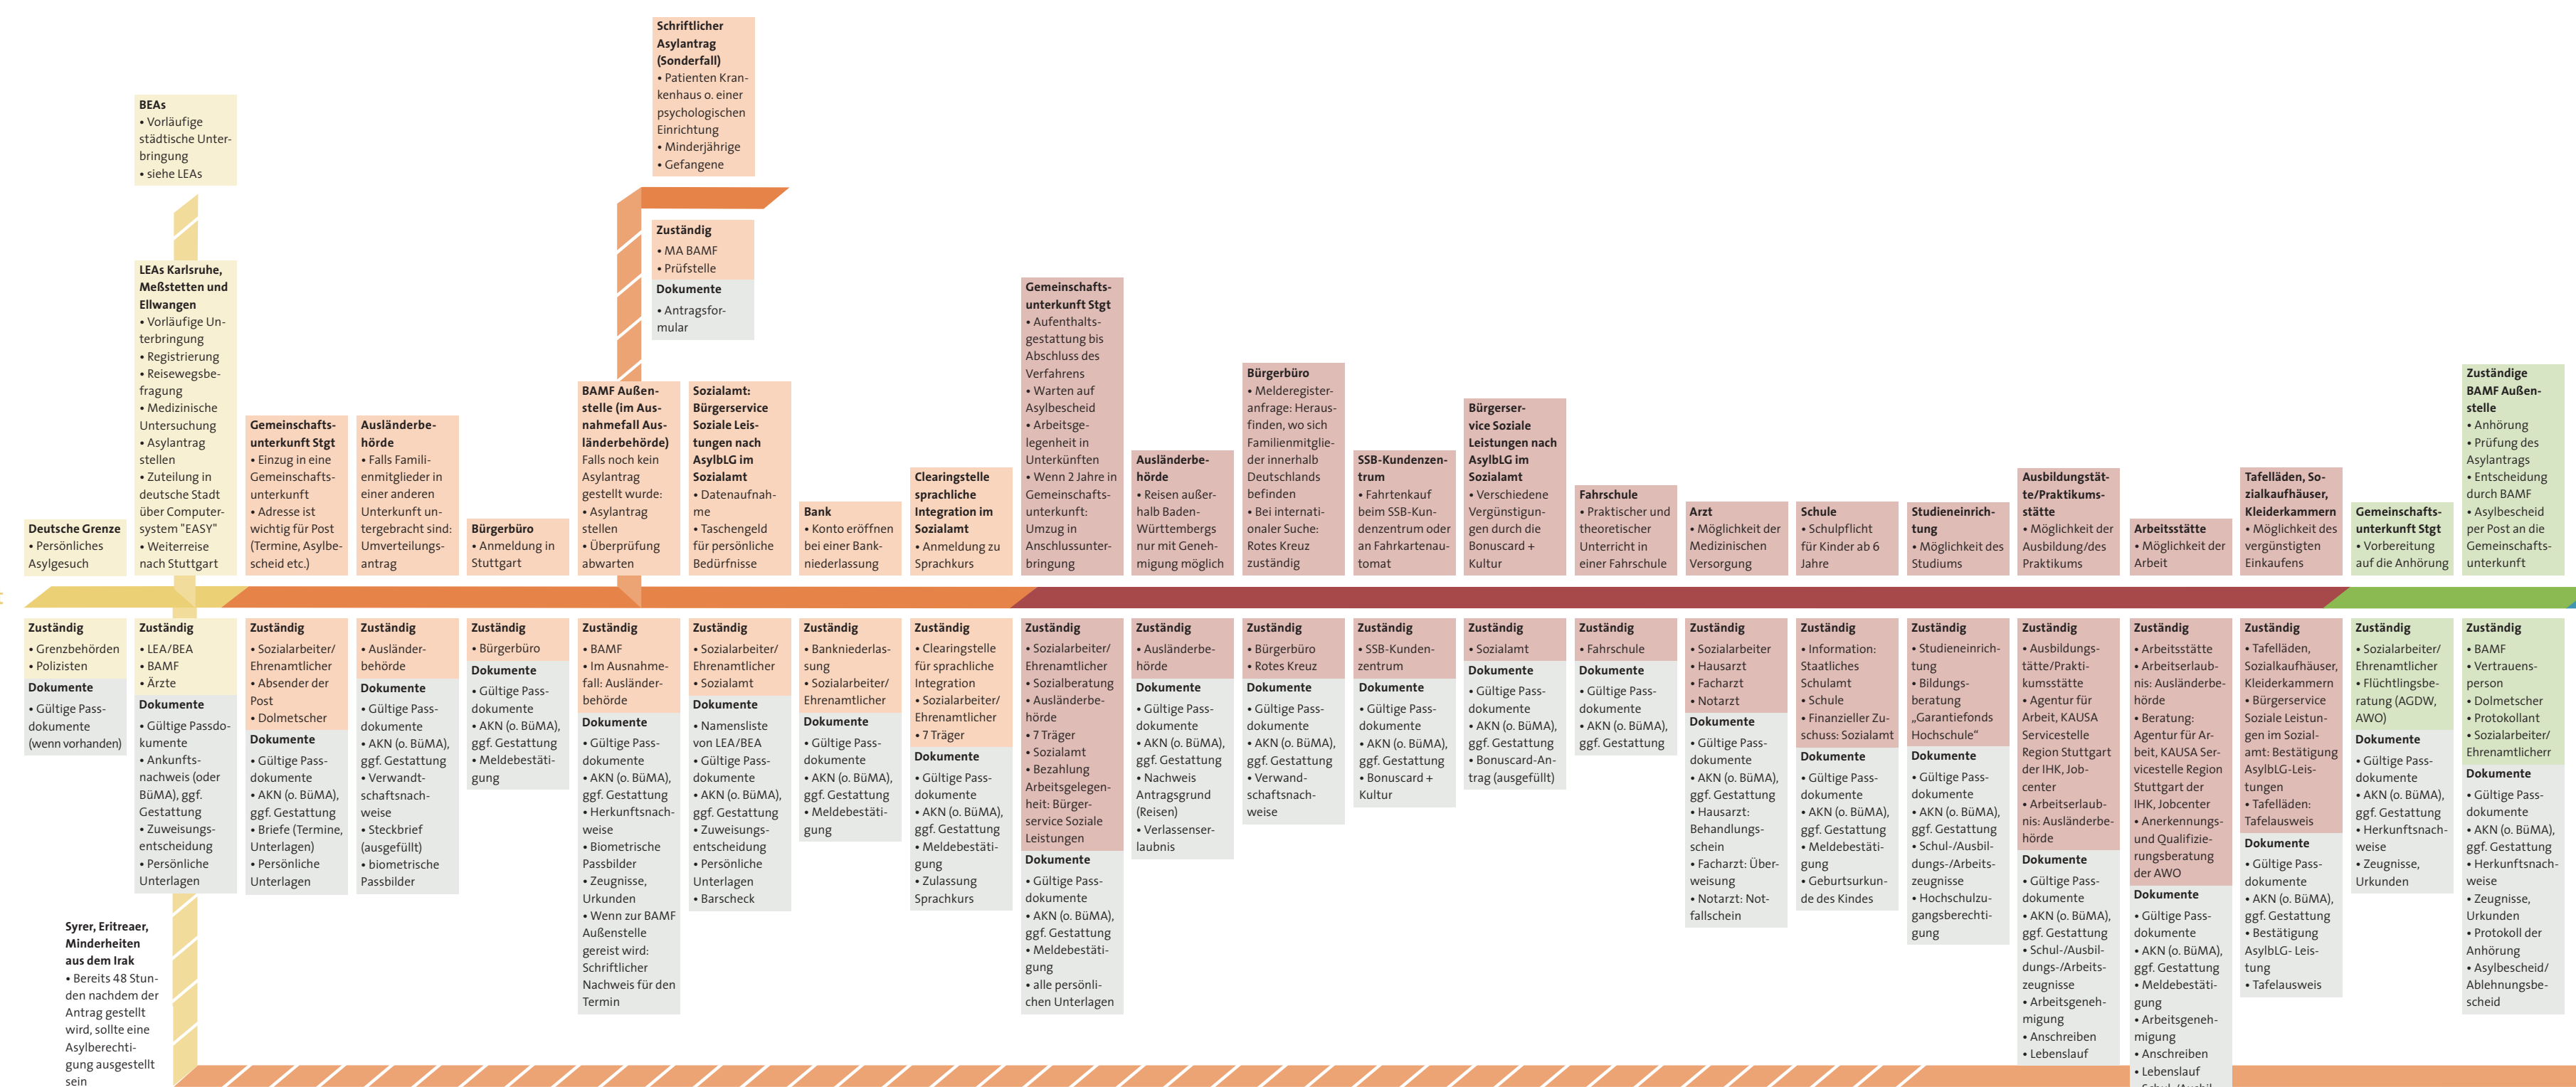

Ankunft und Integration

Flussplan

Ankunft

Syrer, Eritreer, Minderheiten aus dem Irak
• Bereits 48 Stunden nachdem der Antrag gestellt wird, sollte eine Asylberechtigung ausgestellt sein

Beschleunigtes Verfahren (48h)